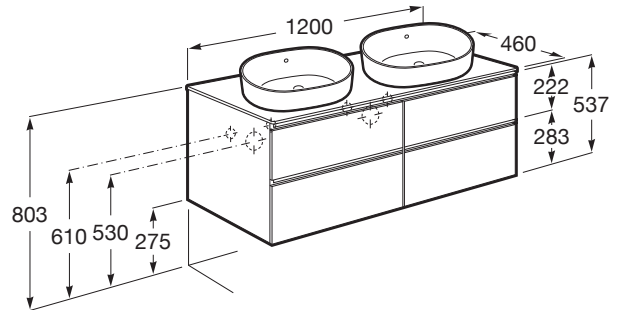

THE GAP

Mueble base de cuatro cajones para dos lavabos de sobre encimera

MEDIDAS

Longitud	1200 mm
Anchura	460 mm
Altura	537 mm

COLORES Y ACABADOS

PVPR (IVA INCLUIDO)

983,73 €

DIBUJOS TÉCNICOS

CARACTERÍSTICAS

Mueble base de cuatro cajones para dos lavabos de sobre encimera. No incluye lavabo ni grifería.

Combinación de puertas y cajones: 2 Puertas y 2 Cajones

Configuración de orificios: Sin agujeros

Estructura del mueble: Cajones

Material: Aglomerado

Material de la repisa: Aglomerado

Posición de la grifería: Central

Posición del lavabo: Central

Separadores internos

Sistema de apertura y cierre: Cajones con cierre amortiguado

Tipo de instalación: Suspendido, Suspendido con patas

Tipo de lavabo: Sobre encimera

Tipo de puerta: Batiente